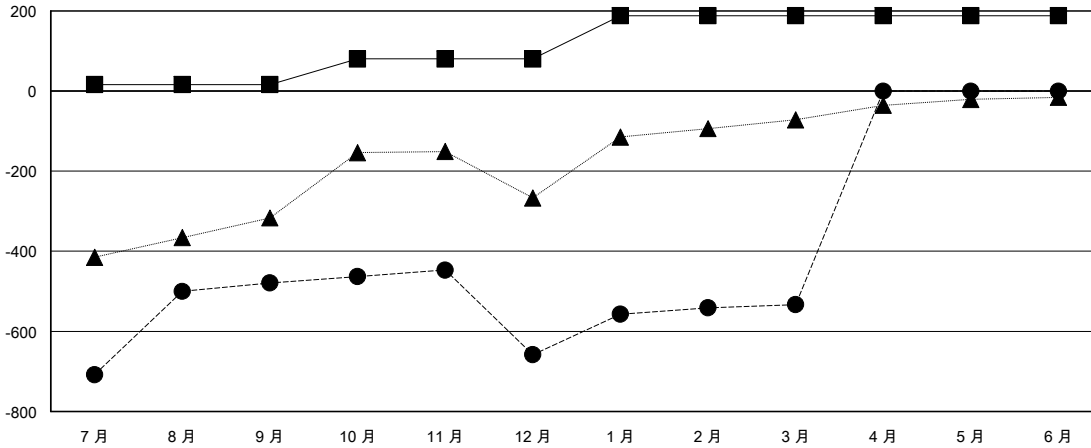

# MONTHLY MEMBERSHIP PROGRESS REPORT

District 300A2

Results as of: 3/31/2016

GMT: PEI-JEN CHEN

地點 REP OF CHINA

GMT憲章區 5

分會				
成果 2015-2016				
季	新分會目標	新會	會員流失的分會	淨增/減
7月/8月/9月	1	2	6	-4
10月/11月/12月	1	0	0	0
1月/2月/3月	1	0	1	-1
4月/5月/6月	0	0	0	0

位會員@每位須繳				
成果 2015-2016				
季	新會員目標	增加的授證/新會員	退會人數	淨增/減
7月/8月/9月	16	462	941	-479
10月/11月/12月	64	46	225	-179
1月/2月/3月	108	131	6	125
4月/5月/6月	0	0	0	0

目標與實際新會累積

- - 本年度新分會的目標
- - 本年度實際的新分會
- ▲ - 去年實際新會

目標和實際會員累積