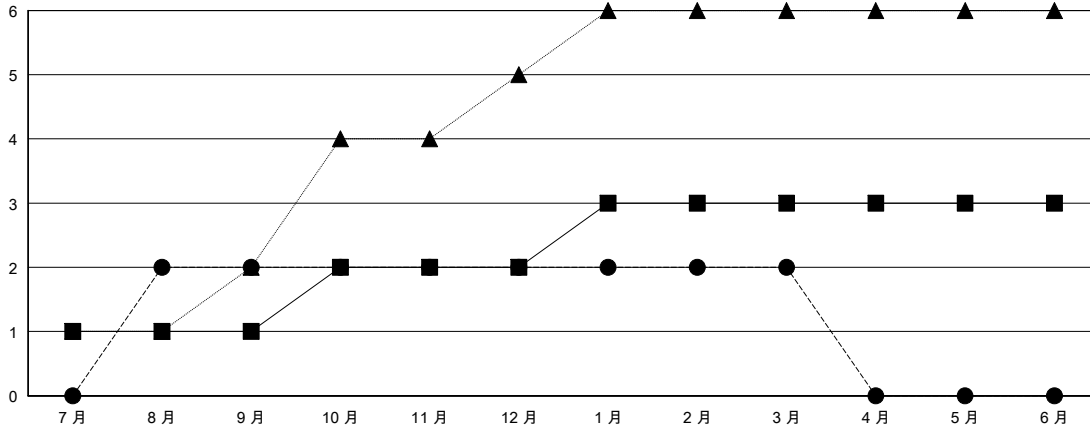

MONTHLY MEMBERSHIP PROGRESS REPORT

District 300A2

Results as of: 3/31/2016

GMT: PEI-JEN CHEN

地點 REP OF CHINA

GMT憲章區 5

分會				
成果 2015-2016				
季	新分會目標	新會	會員流失的分會	淨增/減
7月/8月/9月	1	2	6	-4
10月/11月/12月	1	0	0	0
1月/2月/3月	1	0	1	-1
4月/5月/6月	0	0	0	0

位會員@每位須繳				
成果 2015-2016				
季	新會員目標	增加的授證/新會員	退會人數	淨增/減
7月/8月/9月	16	462	941	-479
10月/11月/12月	64	46	225	-179
1月/2月/3月	108	131	6	125
4月/5月/6月	0	0	0	0

目標與實際新會累積

- - 本年度新分會的目標
- - 本年度實際的新分會
- ▲ - 去年實際新會